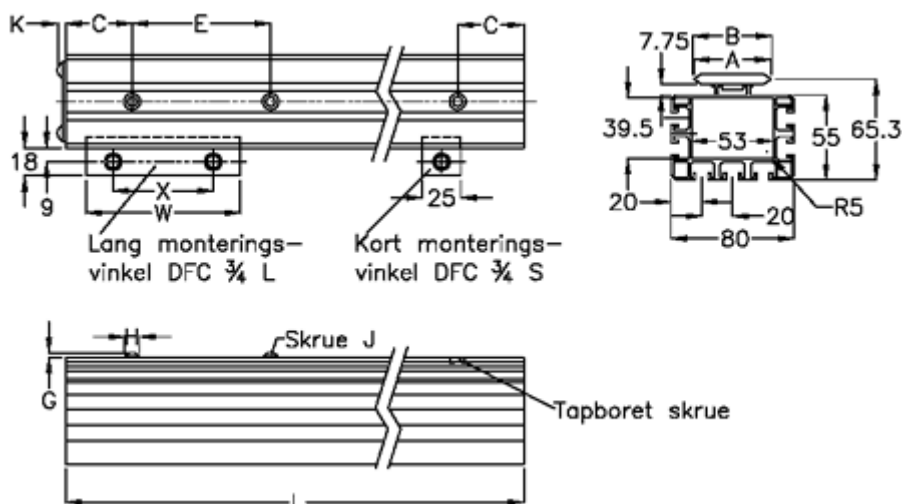

Varenummer: 05713395615
 Beskrivelse: Hepco GV3 bjælkeskinne SB S 35 L3956 P1

Mål

A	= 35	K	= 5.5
B	= 35.81	Kort monteringsvinkel	= DFC3L
C	= 43	L	= 3956
E	= 90	Lang monteringsvinkel	= DFC3S
For leje	= AU 35 25	Præcisionstype	= P1
G	= 3.3	vægt kg/1000	= 4.3
H	= 10.5	W	= 75
J	= M6	x	= 48